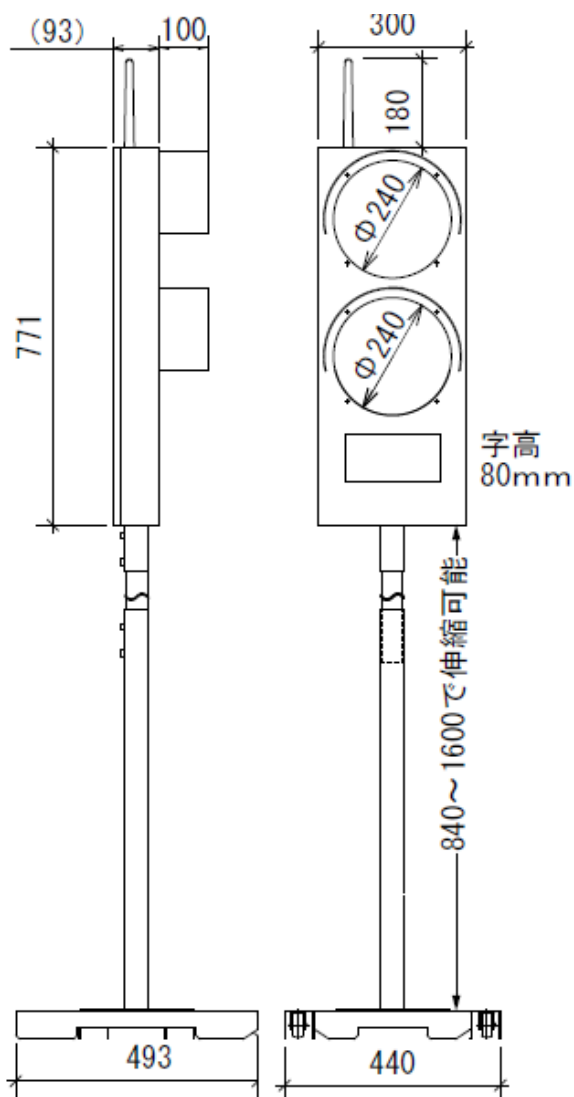

進行方向に合わせて
矢印が点灯いたします！

『矢印信号機』

問合

株式会社グーシグナル TEL : 083-294-8617 FAX : 083-294-5375

〒750-0075 山口県下関市彦島江の浦町5丁目5-12

MAIL : gs@goosignal.com

寸法

仕様

項目	内容
無線周波数	信号機 429MHz
無線チャンネル数	1~6 チャンネル
無線距離	見通し良い場所で約500m
中継器	1台まで可能
有線	約1,000mまで可能
電源	ソーラーパネル32W バッテリー 12V 40Ah (標準) AC100V
無日照連続使用時間	約7日 (バッテリー満充電)

お急ぎの方は
☎050-1794-4482

まで、お気軽に
ご連絡ください。

他にも、ユーザー様に合わせた信号機を製作させていただきます。