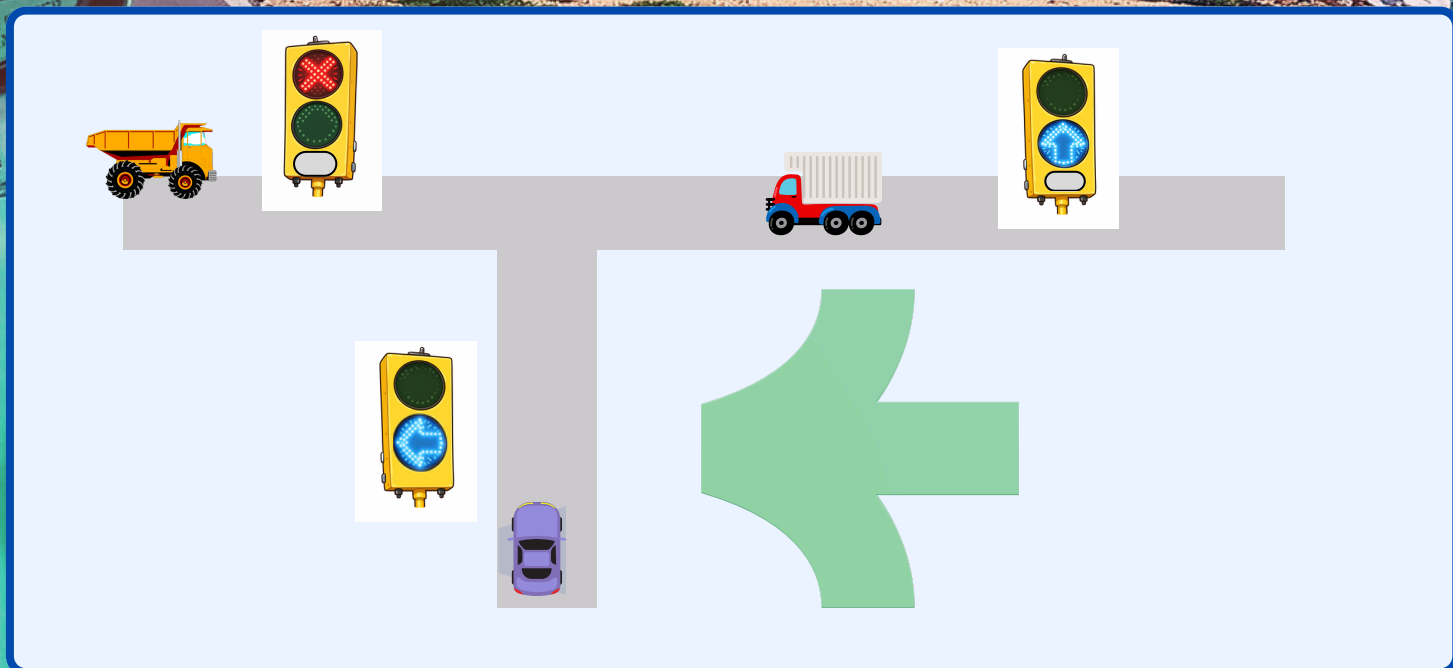

進行方向に合わせて
矢印が点灯いたします！

『矢印信号機』

問合

株式会社グーシグナル TEL : 083-294-8617 FAX : 083-294-5375

〒750-0075 山口県下関市彦島江の浦町5丁目5-12

MAIL : gs@goosignal.com