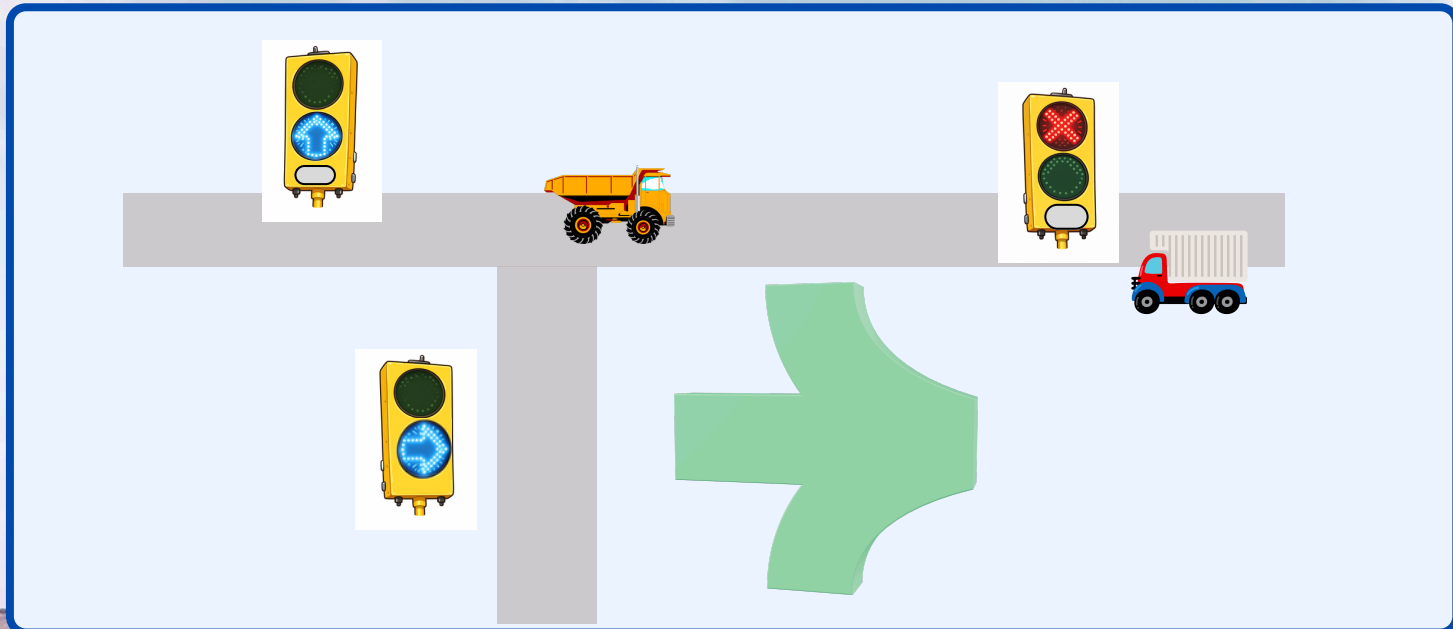

進行方向に合わせて
矢印が点灯いたします！

『矢印信号機』

問合

株式会社グーシグナル TEL : 083-294-8617 FAX : 083-294-5375

〒750-0075 山口県下関市彦島江の浦町5丁目5-12

MAIL : gs@goosignal.com